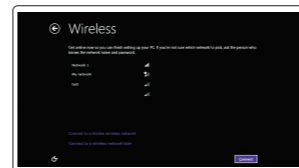

2 Finish operating system setup

Finalizați configurarea sistemului de operare
Končajte namestitev operacijskega sistema

Windows 8.1

Enable security and updates

Activați securitatea și actualizările
Omogočite varnost in posodobitve

Connect to your network

Conectați-vă la rețea
Povežite računalnik z omrežjem

NOTE: If you are connecting to a secured wireless network, enter the password for the wireless network access when prompted.

NOTĂ: Dacă vă conectați la o rețea wireless securizată, introduceți parola pentru acces la rețeaua wireless când vi se solicită.

OPOMBA: Če se povezuje v zaščiteno brezžično omrežje, ob pozivu vnesite geslo za dostop do brezžičnega omrežja.

Sign in to your Microsoft account or create a local account

Conectați-vă la contul Microsoft sau creați un cont local
Vpišite se v račun Microsoft ali ustvarite lokalni račun