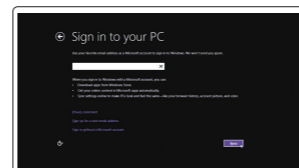

2 Finish operating system setup

Finalizați configurarea sistemului de operare
Končajte namestitev operacijskega sistema

Windows 8.1

Enable security and updates

Activați securitatea și actualizările
Omogočite varnost in posodobitve

Connect to your network

Conectați-vă la rețea
Povežite računalnik z omrežjem

NOTE: If you are connecting to a secured wireless network, enter the password for the wireless network access when prompted.

NOTĂ: Dacă vă conectați la o rețea wireless securizată, introduceți parola pentru acces la rețeaua wireless când vi se solicită.

OPOMBA: Če se povezuje v zaščiteno brezžično omrežje, ob pozivu vnesite geslo za dostop do brezžičnega omrežja.

Sign in to your Microsoft account or create a local account

Conectați-vă la contul Microsoft sau creați un cont local
Vpišite se v račun Microsoft ali ustvarite lokalni račun