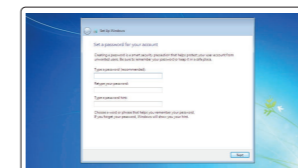

Windows 7

Set up password for Windows

Configurați o parolă pentru Windows
Določite geslo za Windows