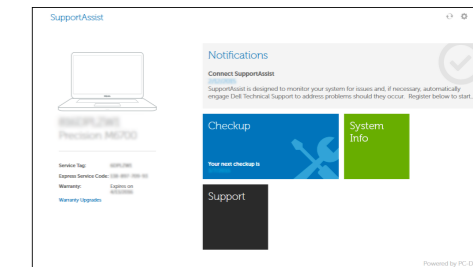

Dell SupportAssist

Check and update your computer
Verificați și actualizați computerul
Preverite in posodobite svoj računalnik