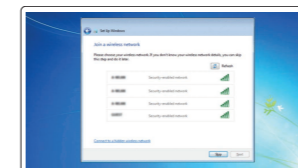

Connect to your network

Conectați-vă la rețea
Povežite računalnik z omrežjem

NOTE: If you are connecting to a secured wireless network, enter the password for the wireless network access when prompted.

NOTĂ: Dacă vă conectați la o rețea wireless securizată, introduceți parola pentru acces la rețeaua wireless când vi se solicită.

OPOMBA: Če se povezuje v zaščiteno brezžično omrežje, ob pozivu vnesite geslo za dostop do brezžičnega omrežja.

Sign in to your Microsoft account or create a local account

Conectați-vă la contul Microsoft sau creați un cont local
Vpišite se v račun Microsoft ali ustvarite lokalni račun

Windows 7

Set up password for Windows

Configurați o parolă pentru Windows
Določite geslo za Windows

Connect to your network

Conectați-vă la rețea
Povežite računalnik z omrežjem

NOTE: If you are connecting to a secured wireless network, enter the password for the wireless network access when prompted.